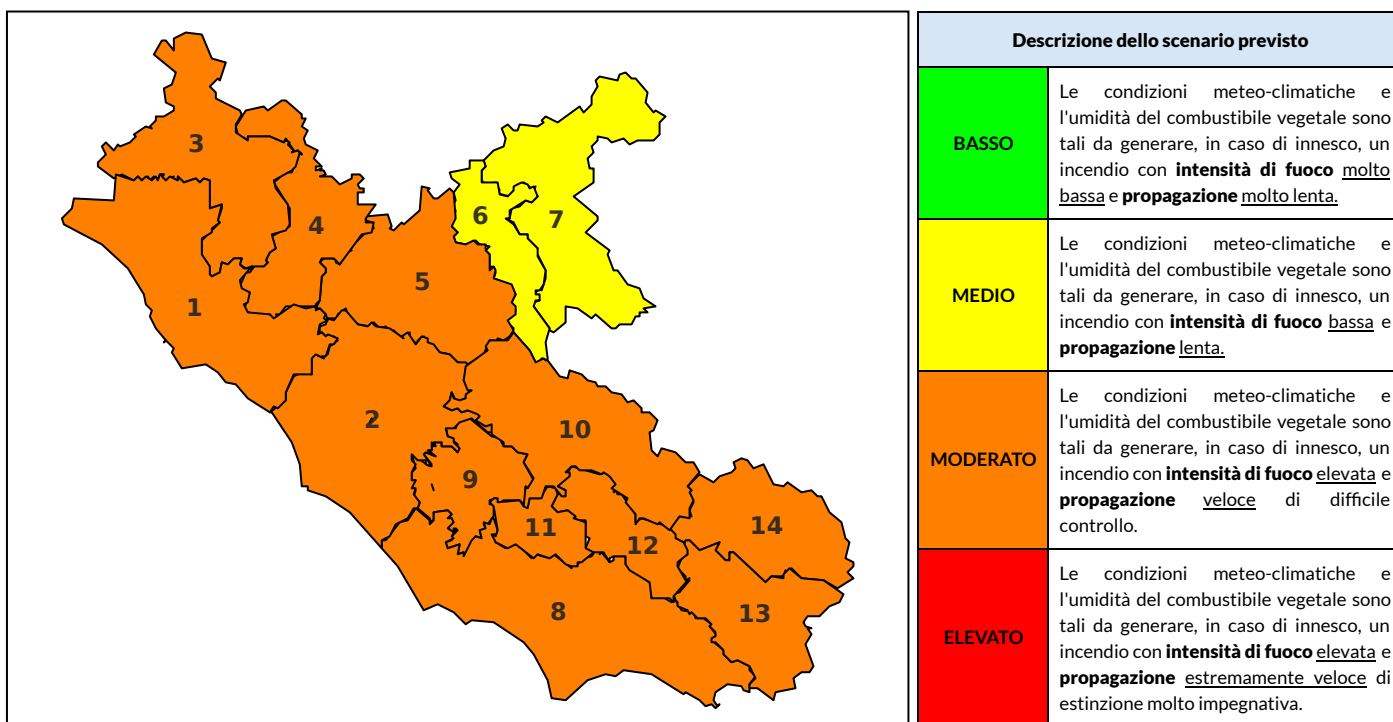

BOLLETTINO DI PERICOLOSITA' DA INCENDI BOSCHIVI

Previsioni per domani 18-7-2024

Livello di pericolosità da incendio boschivo per Zona di Allerta AIB

Bollettino emesso nel periodo della campagna AIB Lazio sulla base del modello previsionale RISICOLazio, sviluppato in collaborazione con Fondazione CIMA, che fornisce un supporto per la valutazione della Pericolosità da incendio boschivo aggregata sulle Zone di Allerta AIB, approvate come parte integrante del Piano AIB Lazio 2020-2022 con DGR n° 270 del 15/05/2020. Il dettaglio della distribuzione dei Comuni nelle Zone AIB è consultabile al link <https://protezionecivile.regione.lazio.it/zone_allerta_aib_comuni/>. Le Norme Comportamentali per la popolazione sono consultabili al link <https://protezionecivile.regione.lazio.it/norme_comportamentali_aib/>.

Zona AIB	1	2	3	4	5	6	7	8	9	10	11	12	13	14
Livello Pericolosità	MODERATO	MODERATO	MODERATO	MODERATO	MODERATO	MEDIO	MEDIO	MODERATO	MODERATO	MODERATO	MODERATO	MODERATO	MODERATO	MODERATO