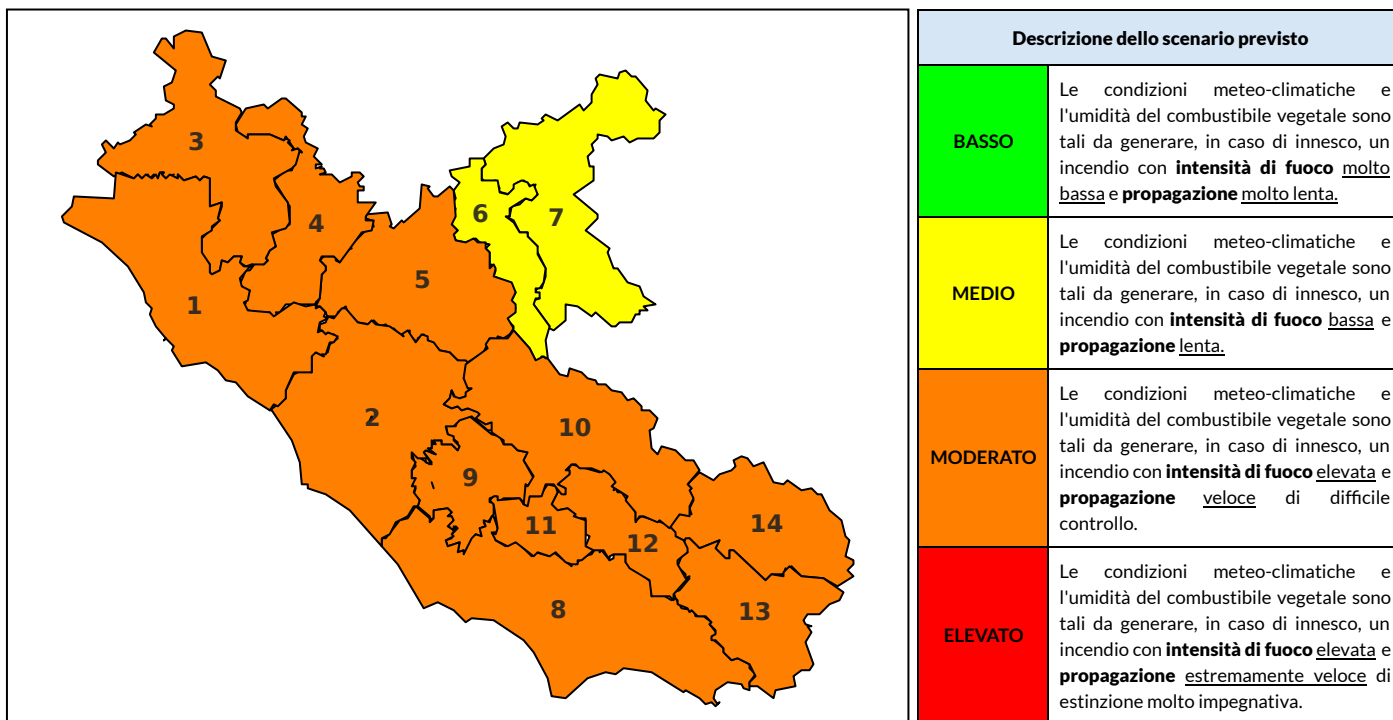

BOLLETTINO DI PERICOLOSITA' DA INCENDI BOSCHIVI

Previsioni per oggi 17-7-2024

Livello di pericolosità da incendio boschivo per Zona di Allerta AIB

Bollettino emesso nel periodo della campagna AIB Lazio sulla base del modello previsionale RISICOLazio, sviluppato in collaborazione con Fondazione CIMA, che fornisce un supporto per la valutazione della Pericolosità da incendio boschivo aggregata sulle Zone di Allerta AIB, approvate come parte integrante del Piano AIB Lazio 2020-2022 con DGR n° 270 del 15/05/2020. Il dettaglio della distribuzione dei Comuni nelle Zone AIB è consultabile al link https://protezionecivile.regione.lazio.it/zone_allerta_aib_comuni/. Le Norme Comportamentali per la popolazione sono consultabili al link https://protezionecivile.regione.lazio.it/norme_comportamentali_aib/.

Zona AIB	1	2	3	4	5	6	7	8	9	10	11	12	13	14
Livello Pericolosità	MODERATO	MODERATO	MODERATO	MODERATO	MODERATO	MEDIO	MEDIO	MODERATO	MODERATO	MODERATO	MODERATO	MODERATO	MODERATO	MODERATO

NOTE

BOLLETTINO DI PERICOLOSITA' DA INCENDI BOSCHIVI

Zona AIB	1	2	3	4	5	6	7	8	9	10	11	12	13	14
Livello Pericolosità	MODERATO	MODERATO	MODERATO	MODERATO	MODERATO	MEDIO	MEDIO	MODERATO	MODERATO	MODERATO	MODERATO	MODERATO	MODERATO	MODERATO

BOLLETTINO DI PERICOLOSITA' DA INCENDI BOSCHIVI

Zona AIB	1	2	3	4	5	6	7	8	9	10	11	12	13	14
Livello Pericolosità	MODERATO	MODERATO	MODERATO	MODERATO	MODERATO	MEDIO	MEDIO	MODERATO	MODERATO	MODERATO	MODERATO	MODERATO	MODERATO	MODERATO